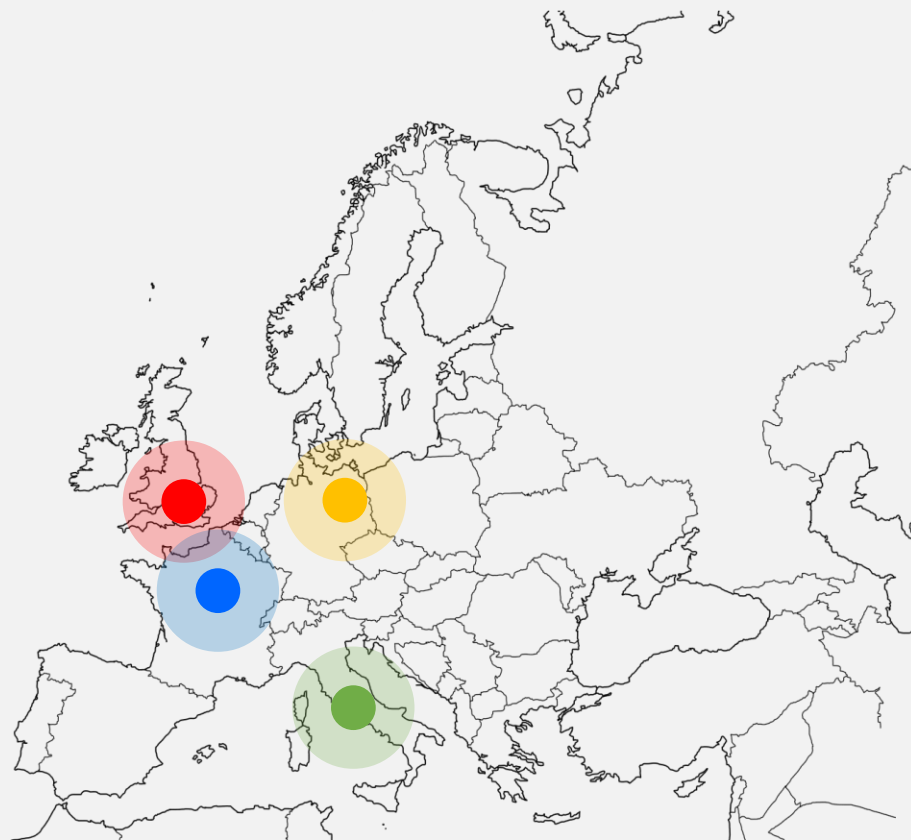

**欧州主要4都市
テスト販売・店舗棚貸し
(委託販売)**

主催・お問い合わせ先

EURO JAPAN CONSULTING

ユーロジャパンコンサルティング

✉ info.ejc6@gmail.com

欧州主要4都市 テスト販売・店舗棚貸し

パリ・ロンドン・ベルリン・ローマの欧州主要4都市で、商品のテスト販売(委託販売)ができるサービスです。ご希望の都市をお選びいただけます。

商品の欧州での適合性・問題点のあぶり出しなどの、テスト販売にご興味のある方はご相談くださいませ。

欧州輸入に特別な認証が必要なものは許可を取得済のものが対象です。

サービス内容

店舗内棚貸し

店舗の棚の一区画に、商品を陳列し、テスト販売をご利用いただけます。

都市選択

フランス・イギリス・ドイツ・イタリア4か国からご希望の都市をお選びいただけます。

フランス：パリ
イギリス：ロンドン
ドイツ：ベルリン
イタリア：ローマ

商品決定